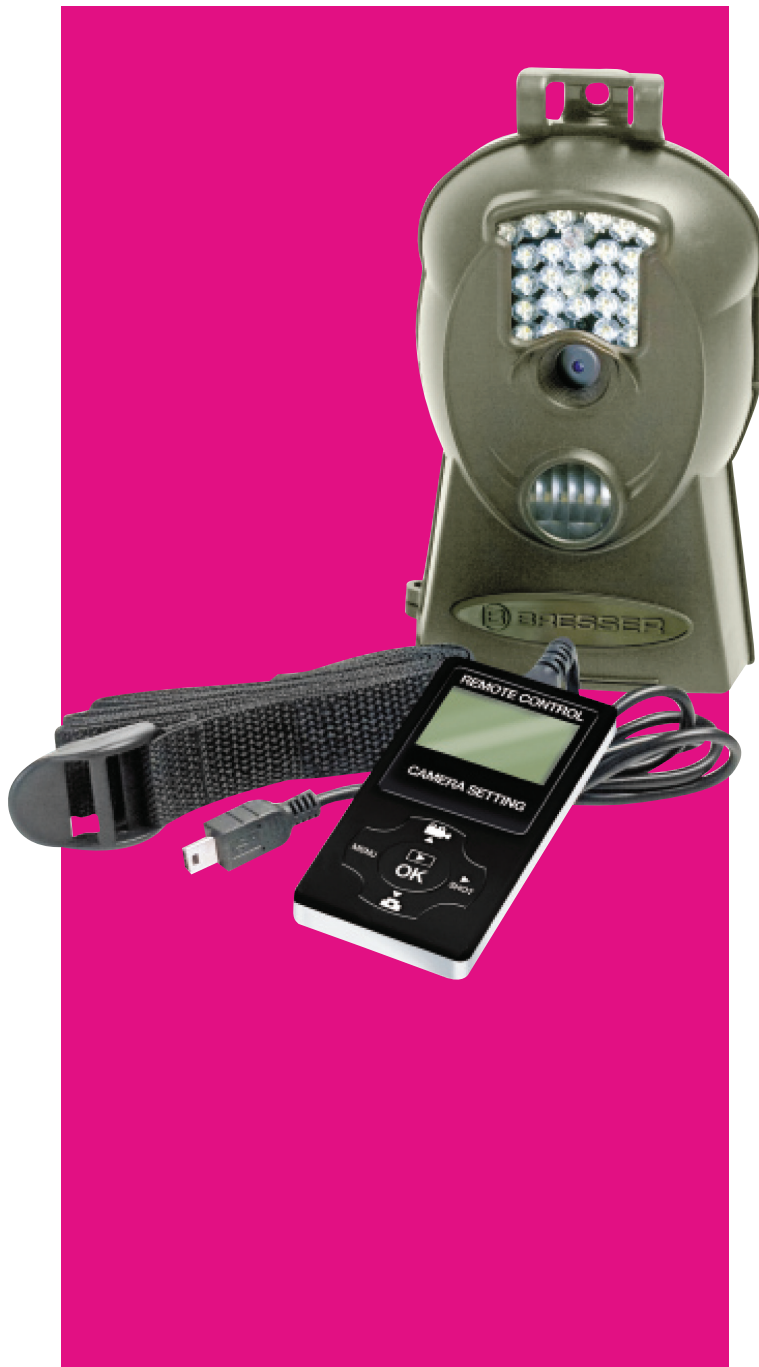

Nachtsichtkamera

Die Bresser Game Camera ist eine unauffällige digitale Nachtsichtkamera mit Bewegungssensor. Sie liefert Ihnen Bilder und Videos in Farbe (Tag) sowie schwarz/weiß (Nacht).

Technische Details

- Bildsensor: 3MP Color CMOS/ *5MP interpoliert
- Blickfeld (FOV): 40°
- IR-Blitzreichweite: 25m
- Anzeigeschirm: 1.7 LCD (auf Fernbedienung, kein Preview)
- SD-Karte*: 8 MB bis 32 GB
- PIR Sensor Bewegungssensor: Multi Zone
- Auslöseverzögerung: 1.2s
- Gewicht: 0,7 kg
- Temperaturbereich: -20 - +60°C / -30 - +70°C (Lagerfähigkeit)
- Bildintervall: 1m bis 60 min.
- Serienbilder: 1 bis 6 Bilder
- Videolänge: 1 bis 60s
- Spannungsversorgung: 8× AA Batterien
- Anzeigebildschirm: LCD Display
- Luftfeuchtigkeitsbereich: 5% - 90%

Maße: (Höhe x Breite x Tiefe) 15cm x 9cm x 3cm

Lieferumfang:

- Kabelfernbedienung,
- Bedienungsanleitung,
- Gurt zur Anbringung,
- USB/Mini/USB-Kabel,
- AV-out-Kabel